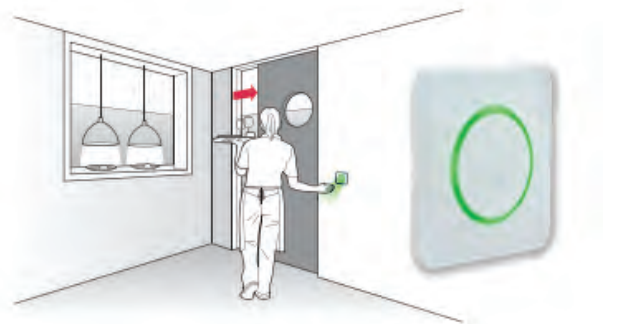

GR| ΔΙΑΚΟΠΤΗΣ ΑΝΕΠΑΦΗΣ ΕΝΤΟΛΗΣ

- Ενεργοποίηση λειτουργίας (open - close) χωρίς επαφή. Ιδανικός για χώρους ειδικών συνθηκών υγιεινής.