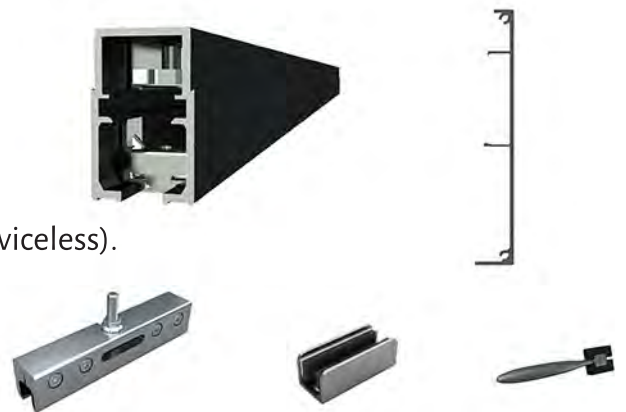

GR | ΤΕΧΝΙΚΗ ΠΕΡΙΓΡΑΦΗ

- Minimal οδηγός.
- Κίνηση συρόμενων φύλλων μέσω μαγνητικού πεδίου.
- Εντελώς αθόρυβη και ομαλή λειτουργία.
- Plug and play.
- Χωρίς μοτέρ και ιμάντα για την μετάδοση κίνησης (serviceless).

Πιστοποίηση CE (TUV) SGS TEST CERTIFICATE.