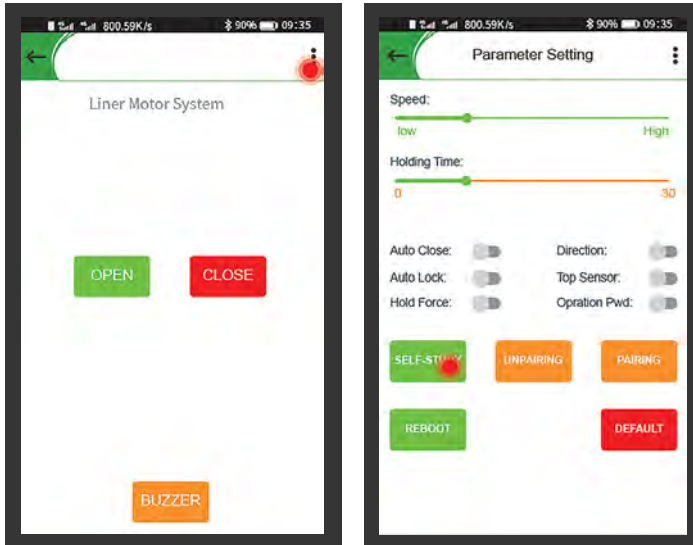

### GR| ΕΦΑΡΜΟΓΗ ΕΞΥΠΝΗΣ ΣΥΡΟΜΕΝΗΣ ΜΑΓΝΗΤΙΚΗΣ ΠΟΡΤΑΣ

- Άνοιγμα - κλείσιμο πόρτας.
- Ρύθμιση παραμέτρων μέσω εφαρμογής.