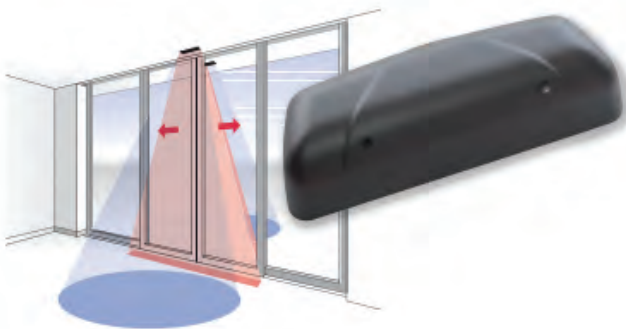

EN| TOUCHLESS SWITCH

- Touchless control (open - close). Ideal for special hygiene places.

GR| ΑΙΣΘΗΤΗΡΑΣ ΑΝΙΧΝΕΥΣΗΣ ΚΙΝΗΣΗΣ

- Αισθητήρας ανίχνευσης κίνησης, διπλής δέσμης για πλήρως αυτόματα και ασφαλή λειτουργία.

EN| MOTION SENSORS

- Motion sensor for automatic and safe operator.

GR| ΑΣΥΡΜΑΤΟ ΤΗΛΕΧΕΙΡΗΣΤΗΡΙΟ EN| REMOTE CONTROL OPERATOR

- Ενεργοποίηση λειτουργίας (open - close) με τηλεχειρισμό.

- Open - close with remote control operator.