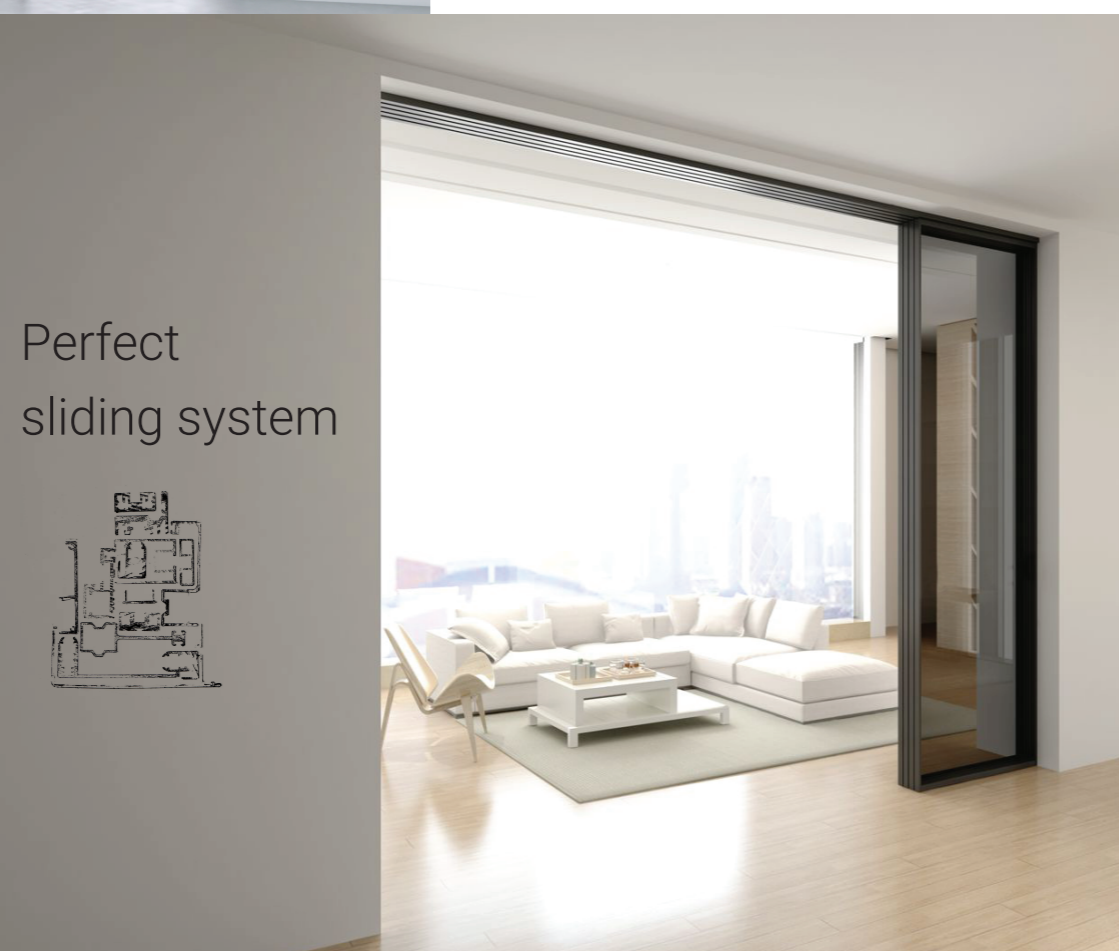

Perfect τηλεσκοπική συρόμενη πόρτα

Νέο σύστημα τηλεσκοπικών συρόμενων πορτών.

Με το νέο σύστημα τηλεσκοπικών συρόμενων καλύπτουμε τις υψηλότερες απαιτήσεις στον τομέα των κατασκευών. Τα συρόμενα πλαίσια διαθέτουν "κρυφή" οδήγηση στο δάπεδο με αποτέλεσμα η κύλιση να γίνεται απόλυτα ομαλά και αθόρυβα χωρίς την παραμικρή ταλάντωση του συρόμενου πλαισίου.

Το κενό ανάμεσα στα πλαίσια μειώνεται σε 3mm όπως και το κενό ανάμεσα στο δάπεδο και το κάτω προφίλ του πλαισίου. Το κενό ανάμεσα στον άνω οδηγό και το πλαίσιο μειώνεται σε 1mm.

Πρόκειται για ένα πρωτοποριακό συρόμενο τηλεσκοπικό σύστημα που διαθέτει όλα τα πλεονεκτήματα ενός συρόμενου συστήματος με οδηγό στο δάπεδο χωρίς όμως να υπάρχει οδηγός. Ένα προϊόν που καλύπτει σχεδιαστικά και λειτουργικά τις υψηλότερες σύγχρονες ανάγκες.

Perfect sliding system

Perfect telescopic sliding door

New system of telescopic sliding doors.

With the new telescopic sliding system, the highest requirements in the construction sector are covered. Sliding frames feature "hidden" driving on the floor, resulting in a perfectly smooth ride and quietly without the slightest oscillation of the sliding frame.

The gap between the frames is reduced to 3mm as is the gap between the floor and the lower frame profile. The gap between the upper guide and the frame is reduced to 1mm.

It is an innovative sliding telescopic system that it has all the advantages of a sliding system with a guide on the floor but without a guide.